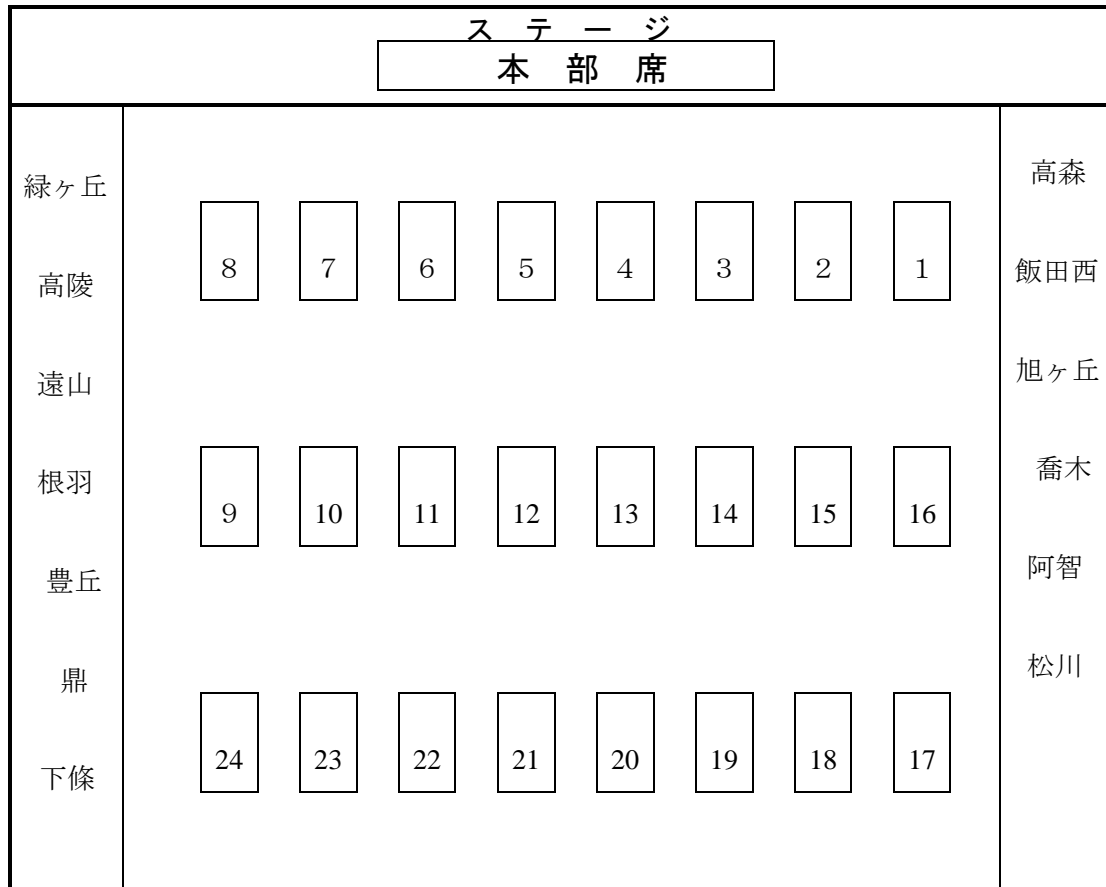

中体連下伊那大会 卓球会場図

※座席の割り振りは、校名札を貼っておくのでそれを見てください。応援席は、各校融通しあって使用して下さい。2階も使用可です。

<試合前の練習コート及び個人戦1回戦の審判割り当て>

| | <試合前の練習コート> | <個人戦1回戦の審判> | | <試合前の練習コート> | <個人戦1回戦の審判> |
|----|-------------|-------------|----|-------------|-------------|
| 1 | 松川 男 | 松川 男 | 13 | 松川 女 | 松川 女 |
| 2 | 高森 男 | 高森 男 | 14 | 高森 女 | 高森 女 |
| 3 | 豊丘 男 | 緑ヶ丘 男 | 15 | 豊丘 女 | 豊丘 女 |
| 4 | 下條 男 | 緑ヶ丘 男 | 16 | 阿智 女 | 阿智 女 |
| 5 | 喬木 男 | 喬木 男 | 17 | 喬木 女 | 緑ヶ丘 女 |
| 6 | 高陵 男 | 高陵 男 | 18 | 高陵 女 | 高陵 女 |
| 7 | 鼎 男 | 鼎 男 | 19 | 鼎 女 | 鼎 女 |
| 8 | 飯田西 男 | 飯田西 男 | 20 | 飯田西 女 | 飯田西 女 |
| 9 | 旭ヶ丘 男 | 旭ヶ丘 男 | 21 | 旭ヶ丘 女 | 旭ヶ丘 女 |
| 10 | 緑ヶ丘 男 | 緑ヶ丘 男 | 22 | 緑ヶ丘 女 | 緑ヶ丘 女 |
| 11 | 根羽 男 | 根羽 男 | 23 | 下條 女 | 下條 女 |
| 12 | 阿智 男 | 阿智 男 | 24 | 遠山 女 | 遠山 女 |