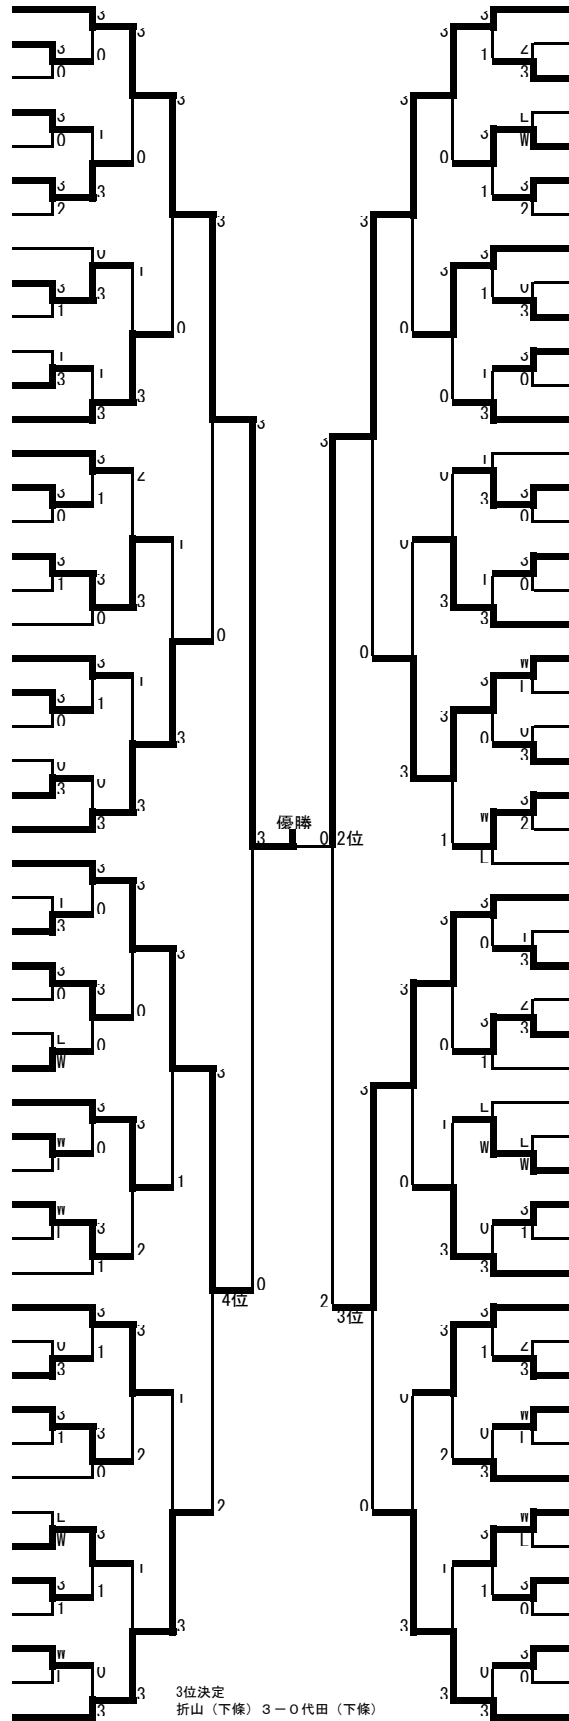

④ 14歳以下の女子の部

- 1 小林 里緒 (県)
- 2 吉村 友華 (赤穂)
- 3 矢崎 沙那 (飯田西)
- 4 中村 茜音 (箕輪)
- 5 真保栄まき (松川)
- 6 宮田 穂波 (高森)
- 7 下田 望斗 (緑ヶ丘)
- 8 原 美咲 (豊丘)
- 9 高木理帆 (辰野)
- 10 後藤 愛実 (緑ヶ丘)
- 11 清水 望令 (箕輪)
- 12 丸山 実華 (阿智)
- 13 武田 千織 (松川)
- 14 原 穂乃佳 (中川)
- 15 池上 彩 (緑ヶ丘)
- 16 浜田 真衣 (高陵)
- 17 唐澤はるか (箕輪)
- 18 平林 幸香 (茅野北部)
- 19 伊藤 彩花 (阿智)
- 20 左座 理恵 (飯田西)
- 21 下平 愛菜 (松川)
- 22 中口 優花 (赤穂)
- 23 野澤 藍希 (諏訪清陵)
- 24 今村 柚衣 (緑ヶ丘)
- 25 原 侑花 (箕輪)
- 26 代田裕紀乃 (下条)
- 27 田中 詩織 (阿智)
- 28 米山 美空 (松川)
- 29 鶴巻ひなた (緑ヶ丘)
- 30 山本 珠羅 (赤穂)
- 31 b y e
- 32 原 愛樺 (喬木)
- 33 鬼頭 志歩 (高陵)
- 34 久保田春菜 (飯田西)
- 35 酒井こころ (松川)
- 36 山崎 彩花 (緑ヶ丘)
- 37 小池亜沙夏 (中川)
- 38 村上 鈴佳 (高森)
- 39 中畑うらら (高陵)
- 40 清水 梨那 (飯田西)
- 41 水野 絢音 (箕輪)
- 42 松下 真夢 (緑ヶ丘)
- 43 原 真里菜 (阿智)
- 44 栗林 実紀 (辰野)
- 45 野澤 唯 (富士見)
- 46 筒井 水萌 b y e
- 47 伊坪 星奈 (緑ヶ丘)
- 48 埋橋 茜 (辰野)
- 49 永井いちか (箕輪)
- 50 山崎詩央里 (松川)
- 51 宮下万梨絵 (旭ヶ丘)

- 森 みなみ (高陵) 52
- 羽場崎純香 (阿智) 53
- 亀山 由貴 (箕輪) 54
- 55
- 宮下 晴希 (緑ヶ丘) 56
- 佐々木巴南 (松川) 57
- 山田 奈未 (諏訪西) 58
- 横前 瑠美 (高森) 59
- 後藤 瑞歩 (飯田西) 60
- 加藤まどか (緑ヶ丘) 61
- 槻木亜侑奈 (松川) 62
- 山崎 愛実 (緑ヶ丘) 63
- 佐々木春奈 (赤穂) 64
- 岡本真奈香 (阿智) 65
- 大竹あやめ (中川) 66
- 吉沢 優花 (飯田西) 67
- 原 さやか (高陵) 68
- 鈴木 杏奈 (緑ヶ丘) 69
- 串原さくら (下条) 70
- 池田 梨来 (緑ヶ丘) 71
- b y e 72
- 小木曾雪音 (松川) 73
- 有賀 優月 (箕輪) 74
- 西澤 万依 (箕輪) 75
- 藤木 野愛 (豊丘) 76
- 小池 美朝 (富士見) 77
- 折山 咲歩 (下条) 78
- 福與木乃実 (緑ヶ丘) 79
- 木下 雅 (赤穂) 80
- 林 涼乃 (阿智) 81
- 石吾紗里奈 (辰野) 82
- 桜井 優夏 (飯田西) 83
- 伊藤 恭子 (諏訪清陵) 84
- 大蔵 愛 (高陵) 85
- 若松 彩香 (緑ヶ丘) 86
- 古井 遥名 (高森) 87
- 宮崎 咲良 (松川) 88
- 宮下 佳奈 (箕輪) 89
- 小俣 友 (茅野北部) 90
- 西川 紗菖 (阿智) 91
- 猪又あゆみ (松川) 92
- 唐澤 由奈 (箕輪) 93
- 小林 みゆ (高陵) 94
- 渡邊 萌恵 (緑ヶ丘) 95
- 大平萌々花 (県) 96
- 徳嵩 琴音 (箕輪) 97
- 山本 遥夏 (中川) 98
- 清水万里萌 (飯田西) 99
- 木下 瑠菜 (緑ヶ丘) 100
- 小林 姫奈 (高陵) 101
- 小木曾由佳 (伊那少年) 102