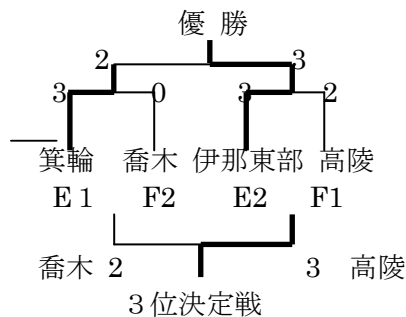

<決勝トーナメント>

結果

優勝	伊那東部中学校
準優勝	箕輪 中学校
第3位	高陵 中学校
第4位	喬木 中学校