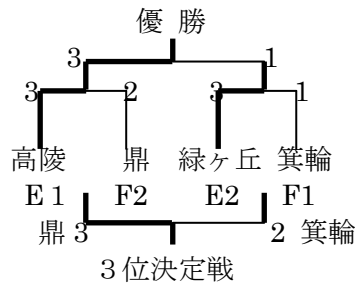

試合順
①-④、②-③
①-③、②-④
①-②、③-④

Fリーグ	箕輪	鼎	阿智	中川	勝敗	順位
① B1位 箕輪	—	3-2	3-1	3-0	3-0	1
② C1位 鼎	2-3	—	3-0	3-0	2-1	2
③ A2位 阿智	1-3	0-3	—	0-3	0-3	4
④ D2位 中川	0-3	0-3	3-0	—	1-2	3

試合順
①-④、②-③
①-③、②-④
①-②、③-④

<決勝トーナメント>