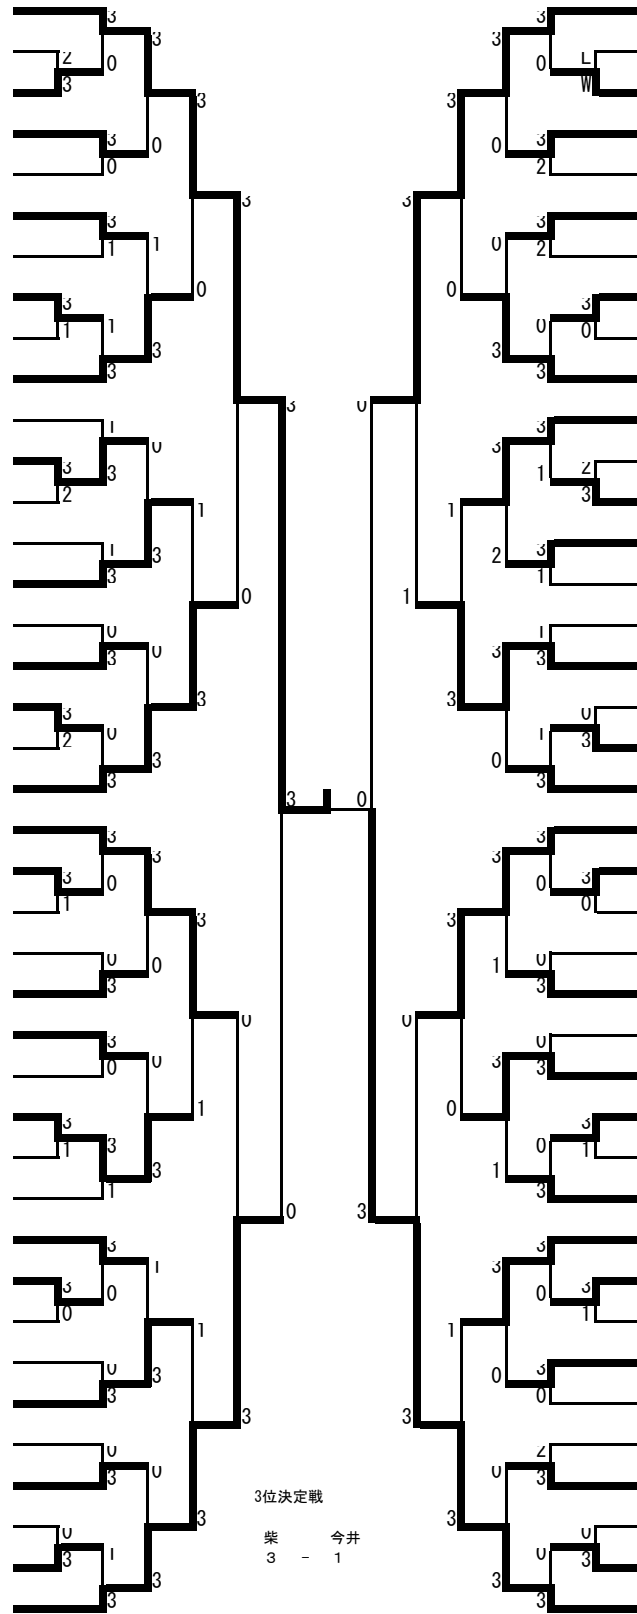

平成28年度 長野県中学校体育大会夏季大会 南信地区大会 卓球 男子団体

<予選リーグ>

A	箕輪	岡谷西部	旭ヶ丘	勝敗	順位
①箕輪	-	3-1	3-0	2-0	1
②岡谷西部	1-3	-	2-3	0-2	3
③旭ヶ丘	0-3	3-2	-	1-1	2

B	伊那東部	諏訪西	喬木	勝敗	順位
①伊那東部	-	3-0	2-3	1-1	2
②諏訪西	0-3	-	0-3	0-2	3
③喬木	3-0	3-2	-	2-0	1

C	高陵	南箕輪	下條	勝敗	順位
①高陵	-	3-1	3-2	2-0	1
②南箕輪	1-3	-	1-3	0-2	3
③下條	2-3	3-1	-	1-1	2

D	岡谷北部	緑ヶ丘	高森	勝敗	順位
①岡谷北部	-	1-3	2-3	0-2	3
②緑ヶ丘	3-1	-	3-0	2-0	1
③高森	3-2	0-3	-	1-1	2

【試合順 ②-③、①-③、①-②】

<二次リーグ>

Eリーグ	箕輪	緑ヶ丘	伊那東部	下條	勝敗	順位
① A1位 箕輪	-	3-0	3-1	3-2	3-0	1
② D1位 緑ヶ丘	0-3	-	2-3	3-2	1-2	3
③ B2位 伊那東部	1-3	3-2	-	3-1	2-1	2
④ C2位 下條	2-3	2-3	1-3	-	0-3	4

試合順
①-④、②-③
①-③、②-④
①-②、③-④

Fリーグ	箕輪	鼎	阿智	中川	勝敗	順位
① B1位 箕輪	—	3-2	3-1	3-0	3-0	1
② C1位 鼎	2-3	—	3-0	3-0	2-1	2
③ A2位 阿智	1-3	0-3	—	0-3	0-3	4
④ D2位 中川	0-3	0-3	3-0	—	1-2	3

試合順
①-④、②-③
①-③、②-④
①-②、③-④

<決勝トーナメント>

結果

優勝	高陵 中学校
準優勝	緑ヶ丘 中学校
第3位	鼎 中学校
第4位	箕輪 中学校

男子個人戦

- 1 福澤 勇太 (下條)
- 2 堂菌 和也 (赤穂)
- 3 小川 翔大 (富士見)
- 4 白鳥 嵐士 (箕輪)
- 5 村松 和馬 (松川)
- 6 関 颯太 (岡谷北部)
- 7 伊藤 惇介 (緑ヶ丘)
- 8 平澤 千広 (旭ヶ丘)
- 9 濱 歩夢 (諏訪西)
- 10 中村 一生 (伊那東部)
- 11 林 瑞樹 (岡谷西部)
- 12 堀口 諒真 (高陵)
- 13 高橋 悠真 (辰野)
- 14 中川 悠幹 (伊那東部)
- 15 丸山 晃世 (高森)
- 16 石原 嵩斗 (茅野北部)
- 17 北澤 颯大 (緑ヶ丘)
- 18 瀬川 陽生 (喬木)
- 19 半田 涉悟 (富士見)
- 20 佐藤 拓真 (箕輪)
- 21 向山 昇汰 (箕輪)
- 22 東垣外峻平 (上諏訪)
- 23 熊谷 朋哉 (鼎)
- 24 山下 優起 (岡谷北部)
- 25 福澤 大 (喬木)
- 26 北原 寛人 (伊那東部)
- 27 小島健太郎 (旭ヶ丘)
- 28 下島 和紀 (南箕輪)
- 29 入野 純一 (下諏訪社)
- 30 岡島 逸樹 (高陵)
- 31 島岡 将希 (緑ヶ丘)
- 32 神田 達郎 (南箕輪)
- 33 上館 篤 (茅野東部)
- 34 松島 奏太 (阿智)
- 35 小日向温史 (箕輪)
- 36 小林 尚行 (岡谷西部)
- 37 加藤 颯馬 (高陵)
- 38 宮島 暁斗 (飯田西)
- 39 小松 良輔 (箕輪)
- 40 今井 廉 (岡谷北部)