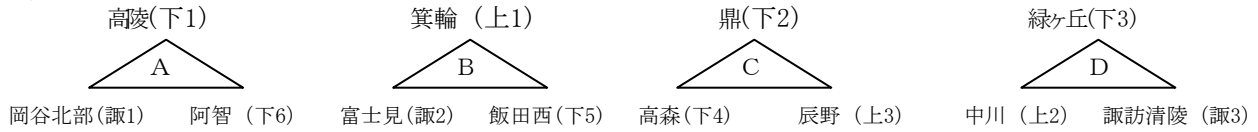

平成28年度 長野県中学校体育大会 夏季大会 南信地区大会 卓球 女子団体

<予選リーグ>

A	高陵	岡谷北部	阿智	勝敗	順位
①高陵	—	3-1	3-0	2-0	1
②岡谷北部	1-3	—	1-3	0-2	3
③阿智	0-3	3-1	—	1-1	2

B	箕輪	富士見	飯田西	勝敗	順位
①箕輪	—	3-0	3-1	2-0	1
②富士見	0-3	—	1-3	0-2	3
③飯田西	1-3	3-1	—	1-1	2

C	鼎	高森	辰野	勝敗	順位
①鼎	—	3-0	2-3	1-1	1(5/3)
②高森	0-3	—	3-1	1-1	3(3/4)
③辰野	3-2	1-3	—	1-1	2(4/5)

D	緑ヶ丘	中川	諏訪清陵	勝敗	順位
①緑ヶ丘	—	3-0	3-0	2-0	1
②中川	0-3	—	3-0	1-1	2
③諏訪清陵	0-3	0-3	—	0-2	3

【試合順 ②-③、①-③、①-②】

<二次リーグ>

Eリーグ	高陵	緑ヶ丘	飯田西	辰野	勝敗	順位
① A1位 高陵	—	3-0	3-0	3-0	3-0	1
② D1位 緑ヶ丘	0-3	—	3-0	3-1	2-1	2
③ B2位 飯田西	0-3	0-3	—	2-3	0-3	4
④ C2位 辰野	0-3	1-3	3-2	—	1-2	3

試合順
①-④、②-③
①-③、②-④
①-②、③-④

Fリーグ	箕輪	鼎	阿智	中川	勝敗	順位
① B1位 箕輪	—	3-2	3-1	3-0	3-0	1
② C1位 鼎	2-3	—	3-0	3-0	2-1	2
③ A2位 阿智	1-3	0-3	—	0-3	0-3	4
④ D2位 中川	0-3	0-3	3-0	—	1-2	3

試合順
①-④、②-③
①-③、②-④
①-②、③-④