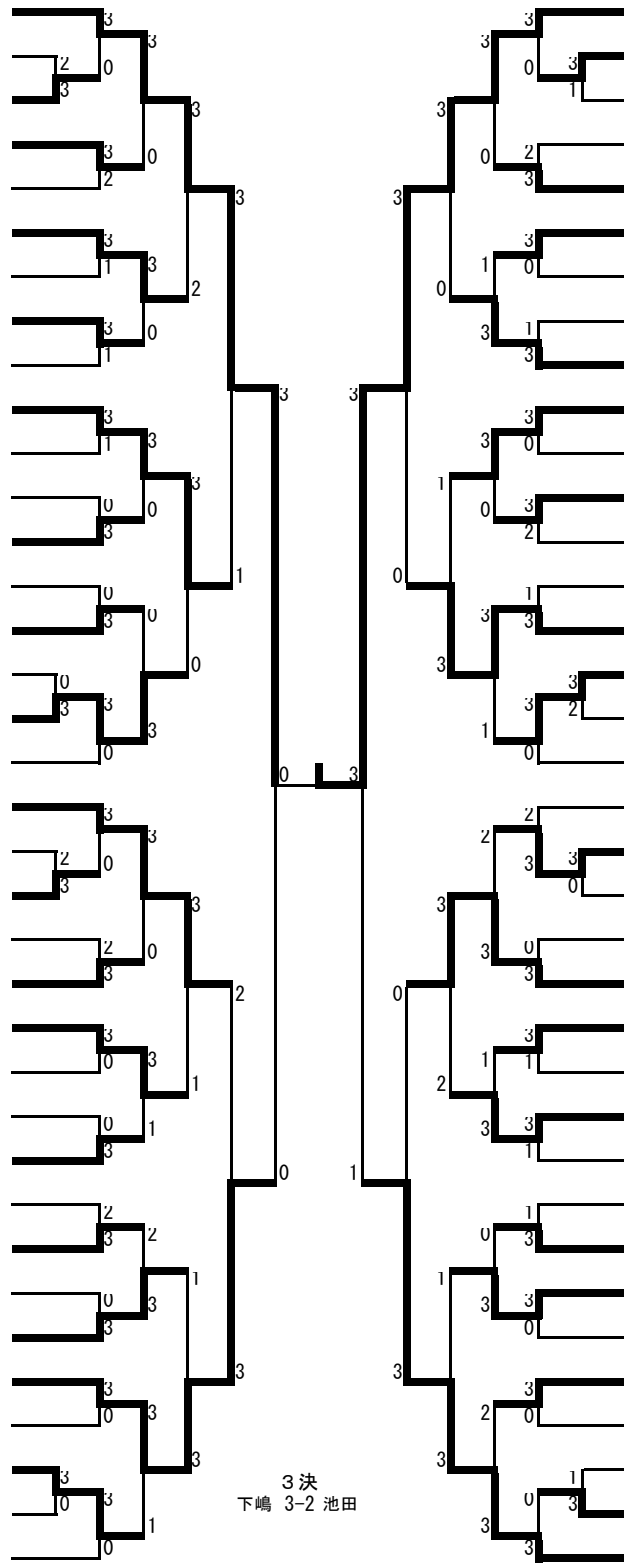

女子個人戦

1. 1 森 みなみ (高陵)
2. 2 中村 茜音 (箕輪)
3. 3 山崎 莉緒 (岡谷西部)
4. 4 田中 陽 (県)
5. 5 石吾紗里奈 (辰野)
6. 6 篠澤 倫果 (南箕輪)
7. 7 下田 望斗 (緑ヶ丘)
8. 8 岡本真奈香 (阿智)
9. 9 野澤 唯 (富士見)
10. 10 渡邊 萌恵 (緑ヶ丘)
11. 11 西澤 万依 (箕輪)
12. 12 久保田春菜 (飯田西)
13. 13 佐藤 友香 (岡谷北部)
14. 14 村上 鈴佳 (高森)
15. 15 小池亜沙夏 (中川)
16. 16 平出 菜桜 (茅野東部)
17. 17 鶴巻ひなた (緑ヶ丘)
18. 18 安藤 涼香 (伊那東部)
19. 19 宮下万梨絵 (旭ヶ丘)
20. 20 三井 麻緒 (上諏訪)
21. 21 清水 望令 (箕輪)
22. 22 松下 真夢 (緑ヶ丘)
23. 23 山本 遥夏 (中川)
24. 24 代田裕紀乃 (下條)
25. 25 菅沼明日香 (岡谷北部)
26. 26 小林 みゆ (高陵)
27. 27 宮下 佳奈 (箕輪)
28. 28 唐澤はるか (箕輪)
29. 29 伊坪 星奈 (緑ヶ丘)
30. 30 高木 麻衣 (諏訪)
31. 31 鬼頭 志歩 (高陵)
32. 32 池田 梨来 (緑ヶ丘)
33. 33 埋橋 茜 (辰野)
34. 34 横前 瑠美 (高森)
35. 35 中口 優花 (赤穂)
36. 36 小俣 友 (茅野北部)

1. 小林 里緒 (県) 37
2. 浜 栞那 (岡谷北部) 38
3. 松島 もも (中川) 39
4. 高木 理帆 (辰野) 40
5. 熊谷 咲良 (高森) 41
6. 加藤まどか (緑ヶ丘) 42
7. 馬場百合野 (富士見) 43
8. 千種 美尋 (高陵) 44
9. 原 侑花 (箕輪) 45
10. 折山 咲歩 (下條) 46
11. 水野 絢音 (箕輪) 47
12. 宮下 晴希 (緑ヶ丘) 48
13. 東垣外紗未 (上諏訪) 49
14. 遠藤 亜海 (箕輪) 50
15. 中畑うらら (高陵) 51
16. 新井 美紅 (緑ヶ丘) 52
17. 小林かんろ (赤穂) 53
18. 今井 優月 (岡谷北部) 54
19. 西沢 日菜 (高森) 55
20. 有賀 優月 (箕輪) 56
21. 名取 真央 (富士見) 57
22. 浜田 真衣 (高陵) 58
23. 平野 真生 (辰野) 59
24. 若松 彩香 (緑ヶ丘) 60
25. 佐々木春奈 (赤穂) 61
26. 大平萌々花 (県) 62
27. 宮崎比奈子 (岡谷北部) 63
28. 原 さやか (高陵) 64
29. 堀川 彩夏 (上諏訪) 65
30. 原 美咲 (豊丘) 66
31. 栗林 美紀 (辰野) 67
32. 近藤 愛美 (緑ヶ丘) 68
33. 原 穂乃佳 (中川) 69
34. 宮坂悠莉果 (茅野東部) 70
35. 中島 未歩 (緑ヶ丘) 71
36. 下嶋 りな (春富) 72