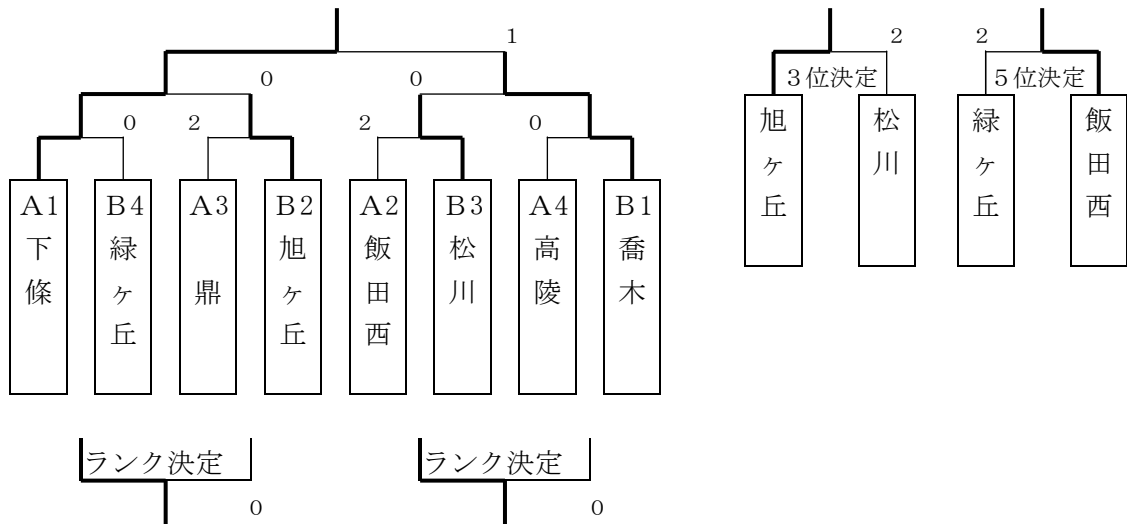

男子団体戦組み合わせ

<予選リーグ>

Aブロック	高陵	下條	高森	飯田西	鼎	勝敗	順位
高陵		0-3	3-0	1-3	1-3	1-3	4
下條	3-0		3-0	3-0	3-0	4-0	1
高森	0-3	0-3		0-3	0-3	0-4	5
飯田西	3-1	0-3	3-0		3-0	3-1	2
鼎	3-1	0-3	3-0	0-3		2-2	3

Bブロック	緑ヶ丘	喬木	旭ヶ丘	阿智	松川	豊丘	勝敗	順位
緑ヶ丘		0-3	0-3	2-3	3-2	3-0	2-3	4
喬木	3-0		3-1	3-0	3-0	3-0	5-0	1
旭ヶ丘	3-0	1-3		3-0	3-0	3-0	4-1	2
阿智	3-2	0-3	0-3		1-3	3-0	2-3	5
松川	2-3	0-3	0-3	3-1		3-0	2-3	3
豊丘	0-3	0-3	0-3	0-3	0-3		0-5	6

<決勝トーナメント>

1	下條
2	喬木
3	旭ヶ丘
4	松川
5	飯田西
6	緑ヶ丘