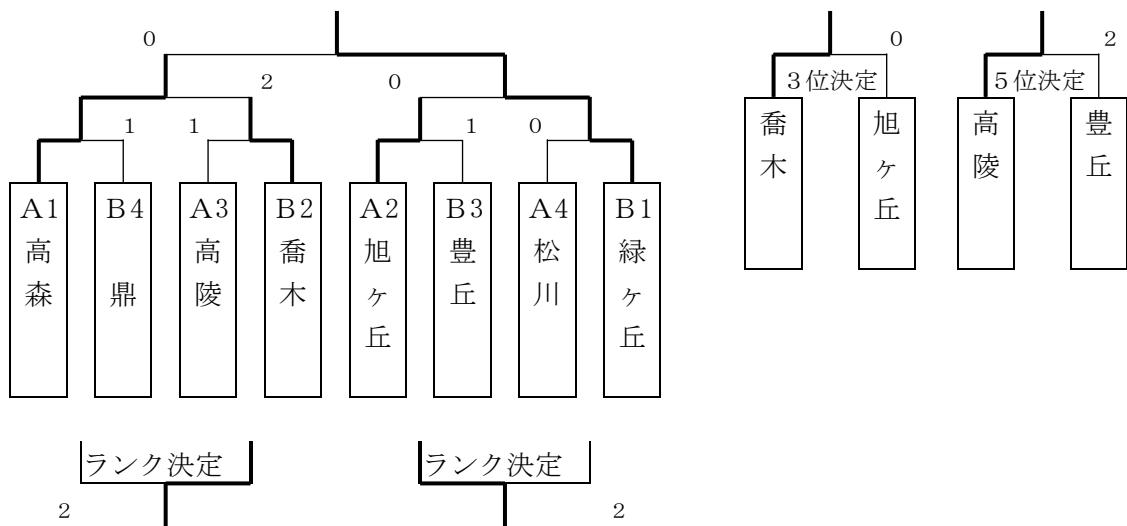

女子団体戦組み合わせ

<予選リーグ>

Aブロック	高陵	高森	飯田西	松川	旭ヶ丘	遠山	勝敗	順位
高陵		0-3	3-1	3-2	1-3	3-0	3-2	3
高森	3-0		3-0	3-0	3-1	3-0	5-0	1
飯田西	1-3	0-3		1-3	0-3	3-0	1-4	5
松川	2-3	0-3	3-1		2-3	3-0	2-3	4
旭ヶ丘	3-1	1-3	3-0	3-1		2-3	3-2	2
遠山	0-3	0-3	0-3	0-3	3-2		1-4	6

Bブロック	鼎	緑ヶ丘	阿智	喬木	豊丘	勝敗	順位
鼎		0-3	3-1	0-3	2-3	1-3	4
緑ヶ丘	3-0		3-0	3-2	3-0	4-0	1
阿智	1-3	0-3		0-3	1-3	0-4	5
喬木	3-0	2-3	3-0		3-0	3-1	2
豊丘	3-2	0-3	3-1	0-3		2-2	3

<決勝トーナメント>

※場合によっては、7、8位決定戦を行う。

1	緑ヶ丘
2	高森
3	喬木
4	旭ヶ丘
5	高陵
6	豊丘