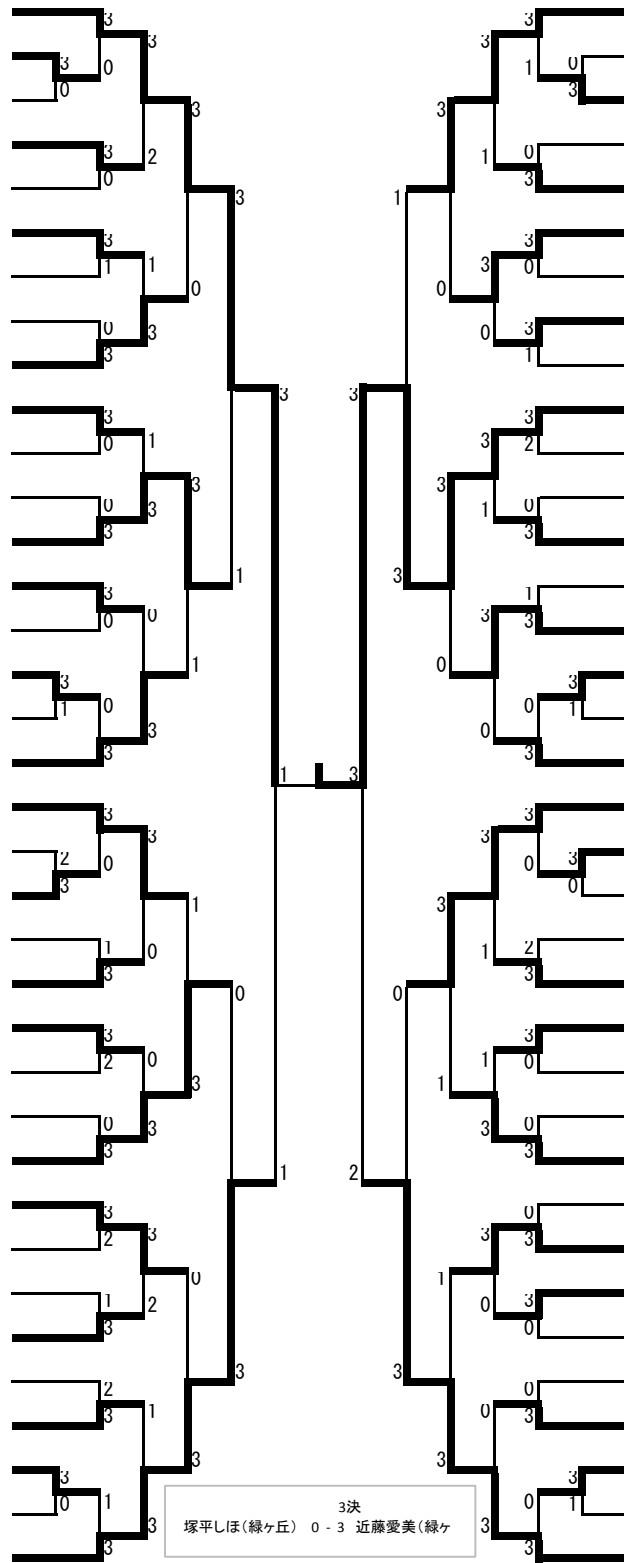

女子個人戦

1. 1 下嶋 りな (春富)
2. 2 前澤 夢可 (緑ヶ丘)
3. 3 小倉 亜季 (岡谷西部)
4. 4 西沢 日菜 (高森)
5. 5 小松 玲菜 (箕輪)
6. 6 野村 夏音 (諏訪西)
7. 7 北原 叶羽 (松川)
8. 8 浦野 音寧 (伊那東部)
9. 9 坂井聡希子 (緑ヶ丘)
10. 10 平野 真生 (辰野)
11. 11 小池 杏奈 (緑ヶ丘)
12. 12 神田 歩 (富士見)
13. 13 千種 美尋 (高陵)
14. 14 浦野 康愛 (箕輪)
15. 15 松井 日菜 (旭ヶ丘)
16. 16 窪田 百華 (富士見)
17. 17 宮本 唯奈 (辰野)
18. 18 木下 優 (喬木)
19. 19 安藤 涼香 (伊那東部)
20. 20 平出 菜桜 (茅野東部)
21. 21 田口ありさ (緑ヶ丘)
22. 22 小川 晴美 (箕輪)
23. 23 柄澤 莉子 (鼎)
24. 24 矢島 優里 (富士見)
25. 25 桂 麻由子 (豊丘)
26. 26 北澤いずみ (中川)
27. 27 新井 美紅 (緑ヶ丘)
28. 28 大槻 愛実 (岡谷北部)
29. 29 野々村こより (緑ヶ丘)
30. 30 佐藤 綾音 (阿智)
31. 31 原 妃美稀 (赤穂)
32. 32 紺野由姫奈 (旭ヶ丘)
33. 33 服部まりあ (中川)
34. 34 福岳比菜乃 (諏訪西)
35. 35 湯澤 沙恵 (赤穂)
36. 36 塚平 しほ (緑ヶ丘)

1. 遠藤 亜海 (箕輪) 37
2. 増田ひとえ (緑ヶ丘) 38
3. 竹花亜朱香 (岡谷北部) 39
4. 野口 結生 (鼎) 40
5. 山崎 里桜 (辰野) 41
6. 寺沢羽央里 (緑ヶ丘) 42
7. 宮下 鈴菜 (伊那東部) 43
8. 寄田 杏 (遠山) 44
9. 山崎 莉緒 (岡谷西部) 45
10. 篠澤 倫果 (南箕輪) 46
11. 岡本 美香 (旭ヶ丘) 47
12. 名取 恵琉 (富士見) 48
13. 熊谷 咲良 (高森) 49
14. 上田あかり (赤穂) 50
15. 市岡 華実 (高陵) 51
16. 白鳥 美羽 (箕輪) 52
17. 渡邊実由夏 (茅野東部) 53
18. 豊口 紗英 (喬木) 54
19. 篠澤 麻朝 (南箕輪) 55
20. 齋藤 空 (旭ヶ丘) 56
21. 宮坂悠莉果 (茅野東部) 57
22. 原 麻友希 (鼎) 58
23. 村田 菜菜 (中川) 59
24. 小泉 智香 (諏訪西) 60
25. 木下 結菜 (高森) 61
26. 宮原 真帆 (箕輪) 62
27. 中島 未歩 (緑ヶ丘) 63
28. 小林かんろ (赤穂) 64
29. 中島のぞみ (緑ヶ丘) 65
30. 米山 愛莉 (喬木) 66
31. 田所 瑞穂 (富士見) 67
32. 原田 亜美 (春富) 68
33. 木村うらら (高森) 69
34. 村田 佳穂 (赤穂) 70
35. 木村 双葉 (富士見) 71
36. 近藤 愛美 (緑ヶ丘) 72