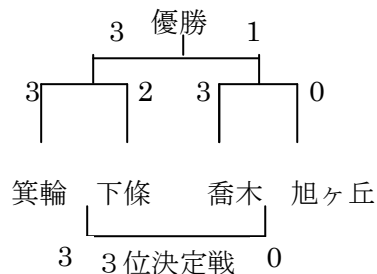

<決勝トーナメント>

結果

優勝	箕輪中学校
準優勝	喬木中学校
第3位	下條中学校
第4位	旭ヶ丘中学校