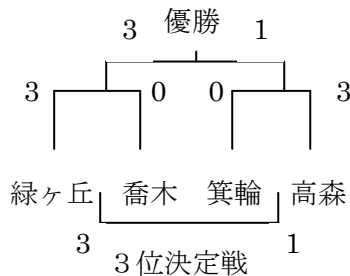

<決勝トーナメント>

結果

優勝	緑ヶ丘中学校
準優勝	高森中学校
第3位	喬木中学校
第4位	箕輪中学校