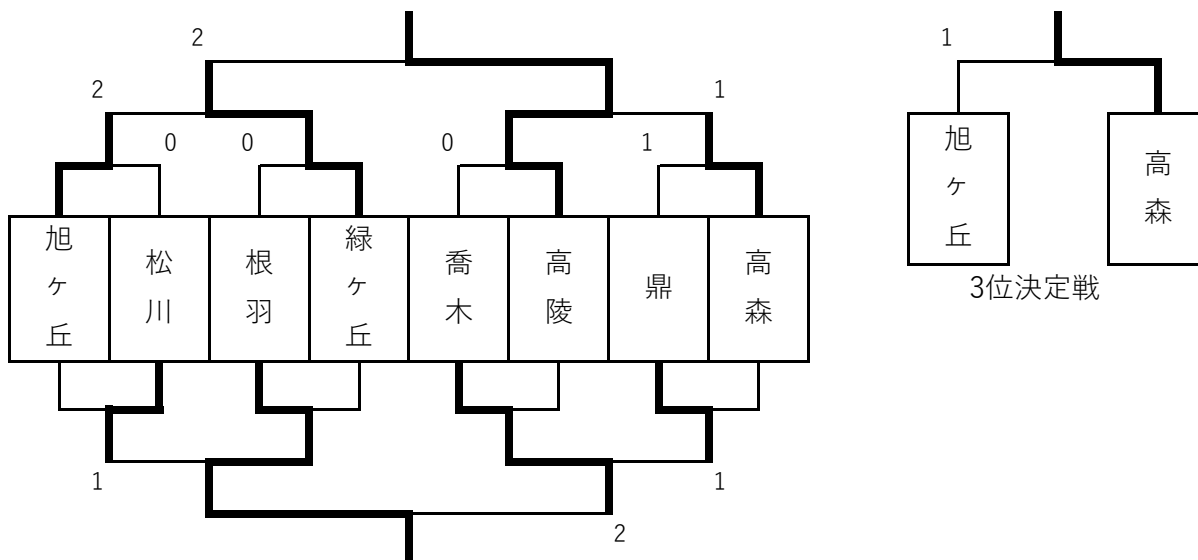

1位 高陵 2位 緑ヶ丘 3位 高森 4位 旭ヶ丘 5位 根羽 6位 喬木

以上、上位6校が南信大会に出場します